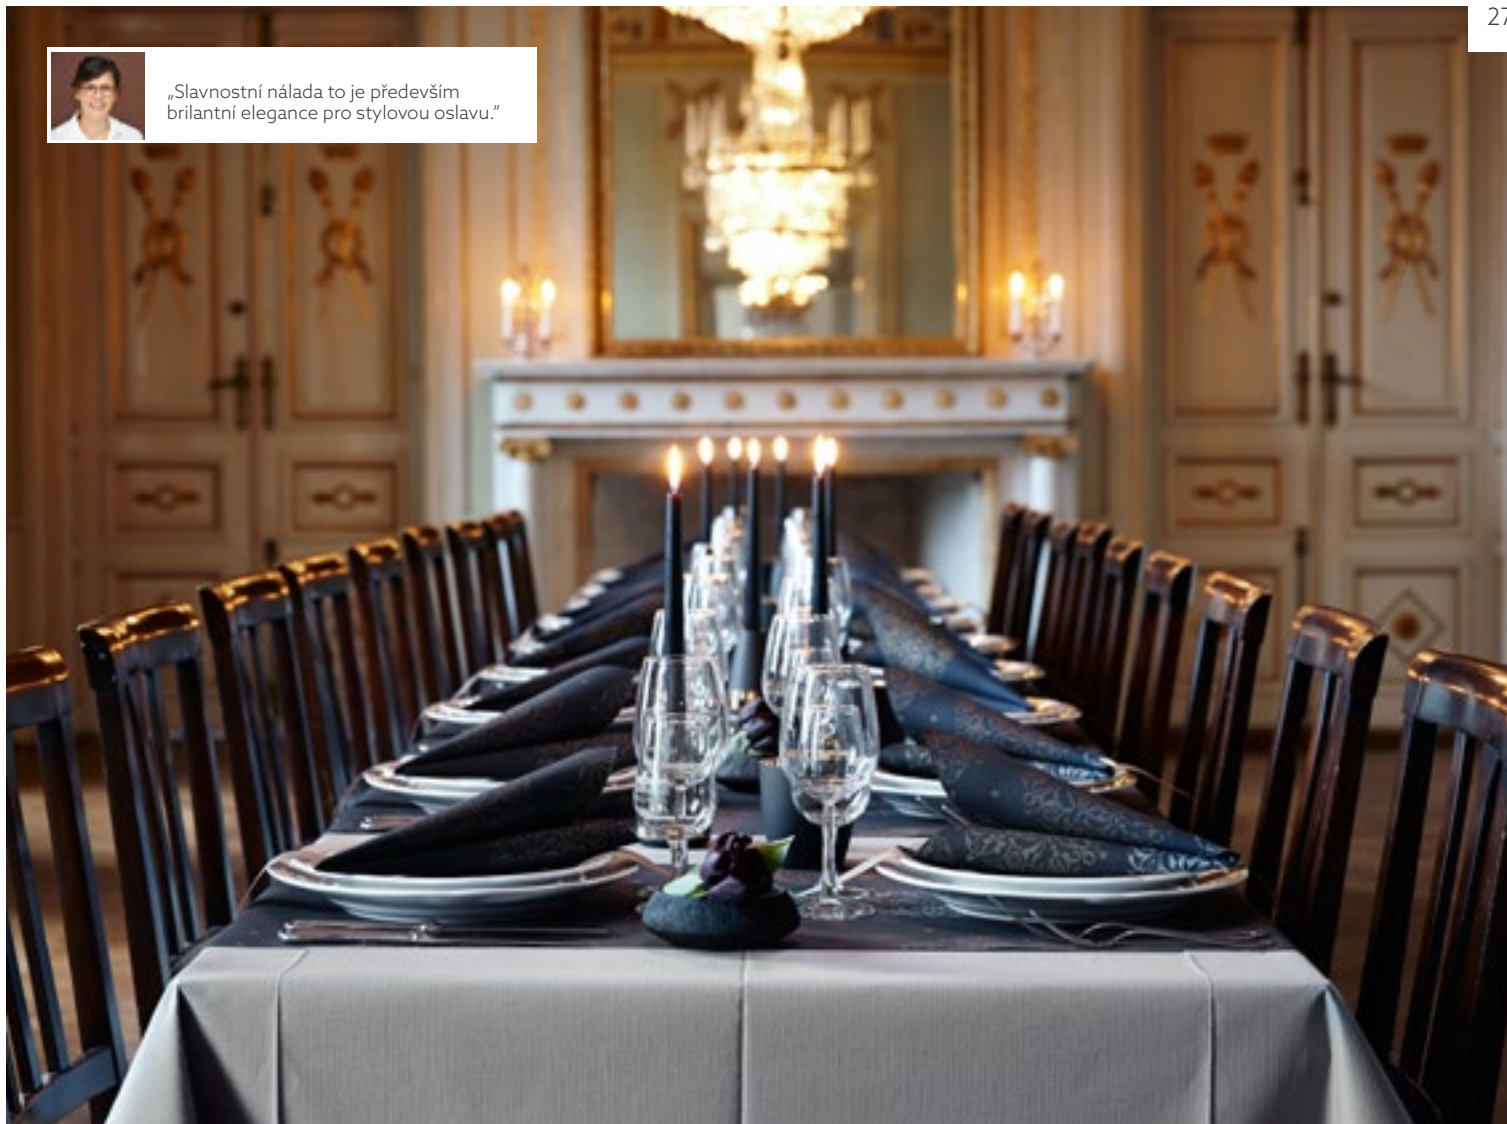

Odpovídající výrobky

10	168262	Poppie, černá / zlatá, 90 x 85 mm	(2 x 6)
11	151527	Náhradní svíce Switch & Shine, vanilková, 65 x 65 mm, 30 h	(2 x 6)

10

11

\* Tyto výrobky mají certifikát FSC

„Slavnostní nálada to je především  
brilantní elegance pro stylovou oslavu.“