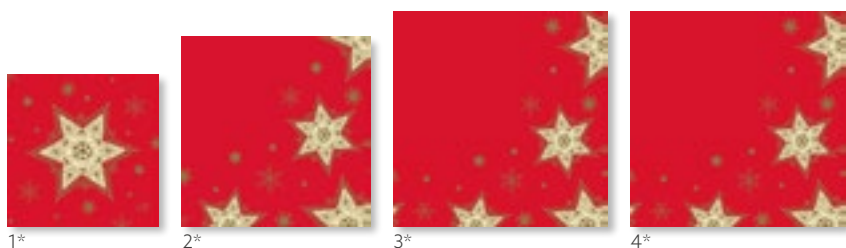

GLITTERING STARS RED

1	170013	Ubrusek Tissue, 3-vrstvy, 24 x 24 cm	(20 x 50)
2	170022	Ubrusek Tissue, 3-vrstvy, 33 x 33 cm	(10 x 50)
	170023	Ubrusek Tissue, 3-vrstvy, 33 x 33 cm	(4 x 250)
3	170024	Ubrusek Tissue, 3-vrstvy, 40 x 40 cm	(4 x 250)
4	170025	Ubrusek Classic, 4-vrstvy, 40 x 40 cm	(6 x 50)
5	170026	Ubrusek Dunilin®, 40 x 40 cm	(5 x 50)
6	170027	Dunice!® Slipcover, 84 x 84 cm	(5 x 20)
	170028	Dunice!® Slipcover, 84 x 84 cm	(1 x 100)
	170034	Dunice!® Slipcover, 84 x 84 cm	(5 x 20)
7	170033	Prostírání Dunice!®, 30 x 40 cm	(5 x 100)
8	170031	Dunice!® Reel, 1,20 x 25 m	(2 x 1)
9	170030	Dunice!® tete-a-tete, 0,4 x 24 m	(6 x 1)
10	170029	Běhoun na stůl Dunice!®, 0,15 x 20 m	(6 x 1)

Odpovídající výrobky

11	263016	Svícen Pillar, červená, 100 x 50 mm, 20 h	(6 x 10)
12	170288	Svícen Mega, bílá, vnitřní Ø 85 mm	(6 x 2)