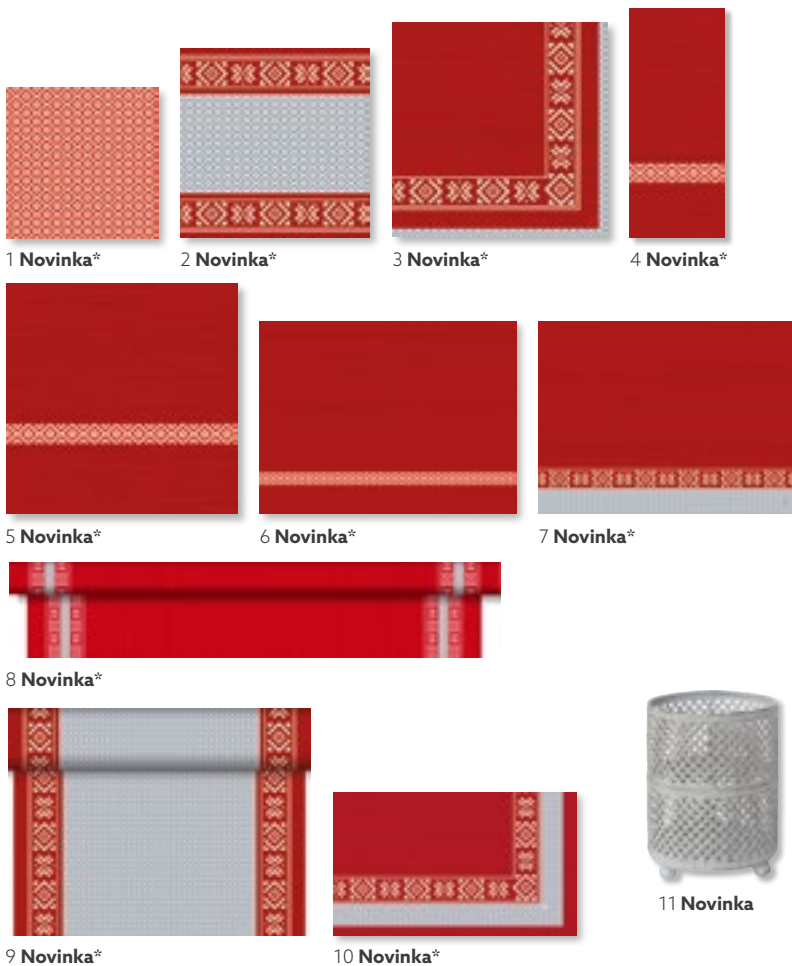

Winter Feeling Red

Odpovídající jednotné barvy

červená tmavě šedá bordó

1 Novinka*

2 Novinka*

3 Novinka*

4 Novinka*

5 Novinka*

6 Novinka*

7 Novinka*

8 Novinka*

9 Novinka*

10 Novinka*

11 Novinka

12

WINTER FEELING RED

1	172914	Ubrousek Tissue, 3-vrstvy, 24 x 24 cm	(20 x 50)
2	173031	Ubrousek Tissue, 3-vrstvy, 33 x 33 cm	(10 x 50)
	172927	Ubrousek Tissue, 3-vrstvy, 33 x 33 cm	(4 x 250)
3	172941	Ubrousek Dunilin®, 40 x 40 cm	(5 x 50)
4	173032	Ubrousek Duniletto®, 40 x 48 cm	(4 x 50)
5	172948	Ubrousek Dunilin®, 48 x 48 cm	(6 x 40)
6	172980	Prostírání Dunicel®, 30 x 40 cm	(5 x 100)
7	172987	Papírové prostírání, 30 x 40 cm	(4 x 250)
8	172976	Dunicel® Banquet reel, 1,20 x 25 m	(2 x 1)
9	172967	Dunicel® tete-a-tete, 0,4 x 24 m	(6 x 1)
10	172992	Slipcover Dunisilk®, 84 x 84 cm	(5 x 20)
	172952	Dunicel® Slipcover, 84 x 84 cm	(5 x 20)
	172961	Dunicel® Slipcover, 84 x 84 cm	(1 x 100)

Odpovídající výrobky

11	168252	Svícen Stella, šedá, 110 x 80 mm	(4 x 1)
12	153869	Náhradní svíce Switch & Shine, bílá, 65 x 65 mm, 30h	(2 x 6)

* Tyto výrobky mají certifikát FSC

** Tyto výrobky mají certifikát Swan